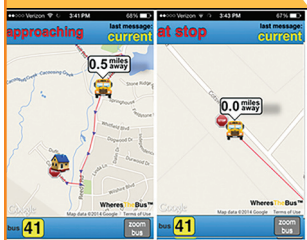

# UBIQUE EL AUTOBÚS ESCOLAR DE SU HIJO CON **WHERESTHEBUS™**

¡Elimine el estrés de perder el autobús con la **aplicación WheresTheBus™** del Distrito Escolar del Condado de Lee! Usando la tecnología GPS, **esta aplicación les mostrará a usted y a su hijo a cuántas millas de distancia está su autobús de la parada de autobús.** Esta aplicación está disponible para PC, Apple iOS y Android.

## ¡REGÍSTRATE HOY PARA **WHERESTHEBUS™!**

La inscripción es gratuita y la aplicación es segura ya que la información de los padres y tutores se verifica y valida.

- 1. Vaya a [www.WheresTheBus.com](http://www.WheresTheBus.com)**
- 2. En la sección de Padres** a la izquierda, haga clic en el botón **“Configurar cuenta”**
- 3. Cuando se le solicite, seleccione las escuelas del Condado de Lee**
- 4. Ingrese** información de padres y estudiantes (ID# y Bus#)
- 5. Una vez que se valida su información, recibirá un correo electrónico con instrucciones e información de descarga**